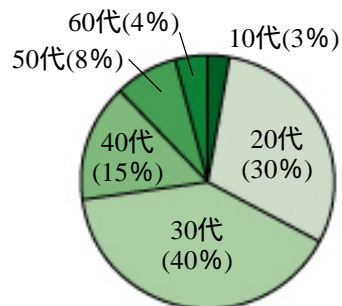

ながのモールに関する資料

出店店舗数 … 5月29日現在、83店(準備中店舗 25店)

PV数(1ヶ月平均) … ・トップページ / 450,000 PV
・スタッフブログ / 30,000 PV
・信州歴史探訪ブログ / 30,000 PV

会員数 … 5月29日現在 : 約20,000人

代表的な商品 … 春 … くるみ
夏 … コーヒー、地ビール、アイス
秋 … きのこと、りんご、蕎麦
冬 … りんご、蕎麦、米
通年 … ワイン、漬物、お菓子、ランプ

主な出店ショップ … 井筒ワイン
ミカドコーヒー
信州ナチュラルビール
湯楽里館
飯田ふるさと便(飯田商工会議所)
おぶせアグリモール(小布施町役場)
など

会員統計

注文地域トップ5

1	東京
2	長野
3	神奈川
4	愛知
5	大阪

会員年齢