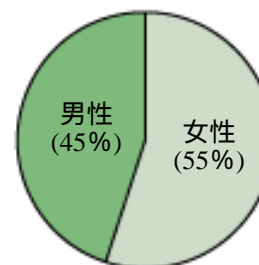

## ながのモールに関する資料

出店店舗数 … 5月29日現在、83店(準備中店舗 25店)

PV数(1ヶ月平均) … ・トップページ / 450,000 PV  
 ・スタッフブログ / 30,000 PV  
 ・信州歴史探訪ブログ / 30,000 PV

会員数 … 5月29日現在 : 約20,000人

代表的な商品 … 春 … くるみ  
 夏 … コーヒー、地ビール、アイス  
 秋 … きのこと、りんご、蕎麦  
 冬 … りんご、蕎麦、米  
 通年 … ワイン、漬物、お菓子、ランプ

主な出店ショップ … 井筒ワイン  
 ミカドコーヒー  
 信州ナチュラルビール  
 湯楽里館  
 飯田ふるさと便(飯田商工会議所)  
 おぶせアグリモール(小布施町役場)  
 など

### 会員統計

注文地域トップ5

1	東京
2	長野
3	神奈川
4	愛知
5	大阪

会員年齢

会員性別

会員の居住地地域トップ5

1	東京
2	神奈川
3	大阪
4	埼玉
5	長野

〒389-0806 長野県千曲市磯部1614